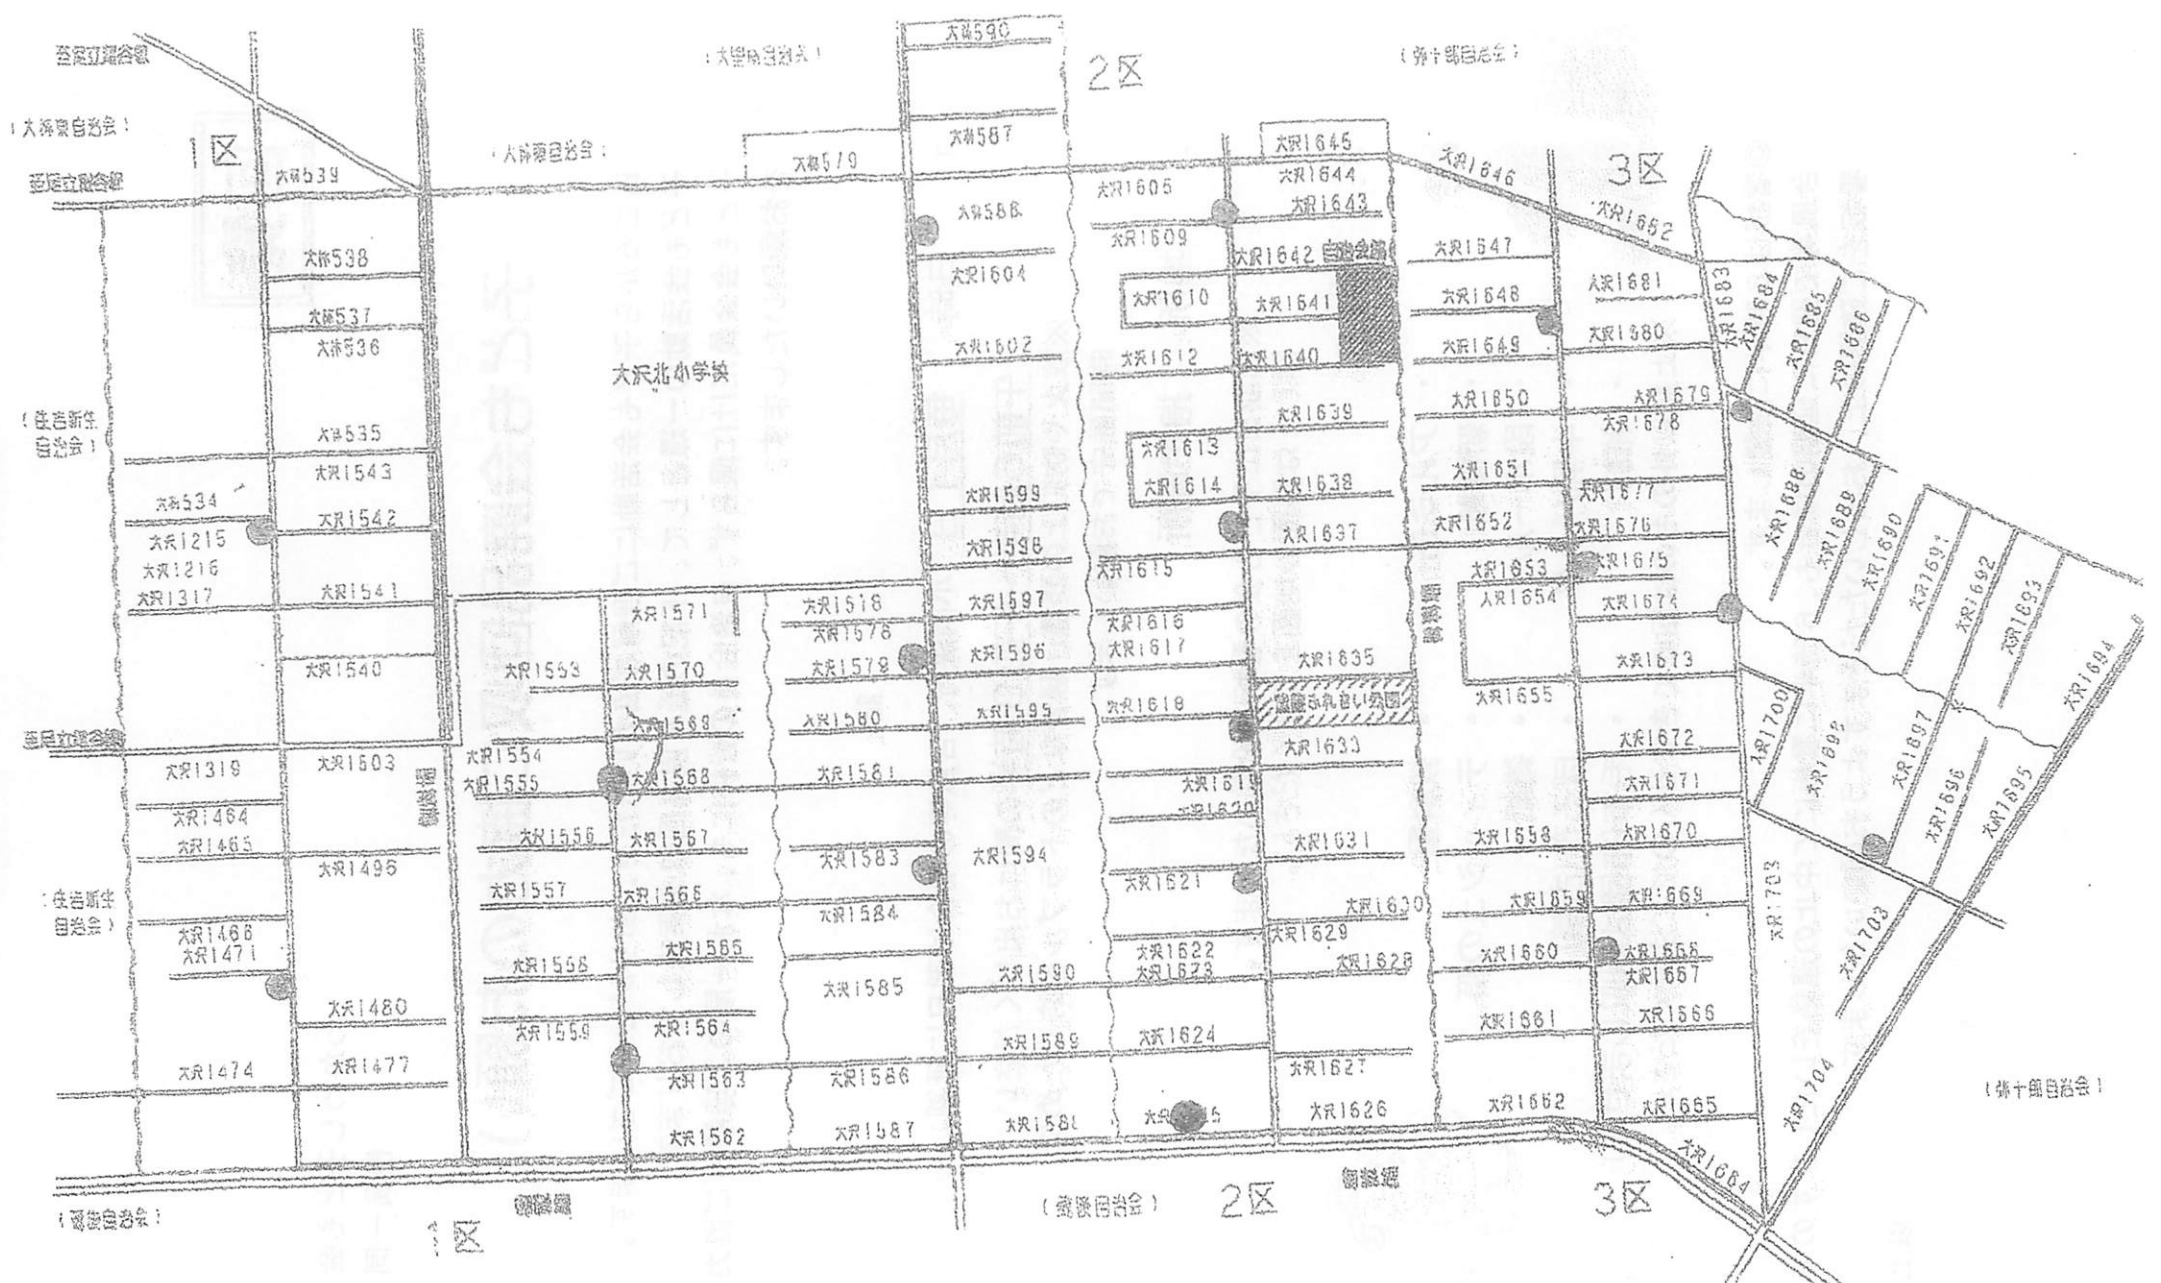

廃品回収場所地図

●印が回収場所

(大沢南公園)